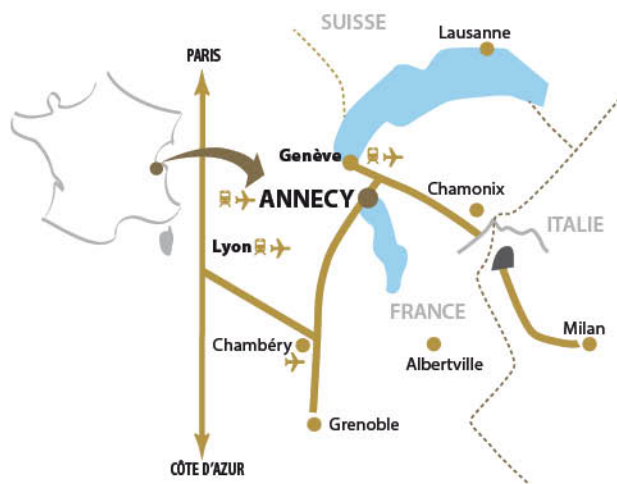

HOTELS · RESTAURANTS
RESIDENCES · CASINO · SPA

ACCÈS

- → 30 min de l'aéroport de Genève
- → 1h15 de l'aéroport de Lyon
- → 3h45 de Paris - TGV
- → 10 min de la gare d'Anancy

STATIONNEMENT

Parkings privés et gratuits à l'hôtel
Parkings publics gratuits à proximité

IMPERIAL
IWI PALACE
Anancy · France

Allée de l'Impérial - 74000 Anancy - France
Tél : + 33 (0)4 50 09 34 23 - Fax : + 33 (0)4 50 09 34 26
groupes@imperialpalace.fr

www.hotel-imperialpalace.fr