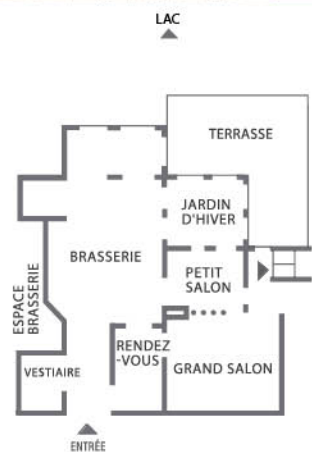

NOS SALONS

NIVEAU 0

NIVEAU 2

NIVEAU 4

NIVEAU 5

Allée de l'Impérial - 74000 Anancy - France
Tél : + 33 (0)4 50 09 34 23 - Fax : + 33 (0)4 50 09 34 26
groupes@imperialpalace.fr

www.hotel-imperialpalace.fr