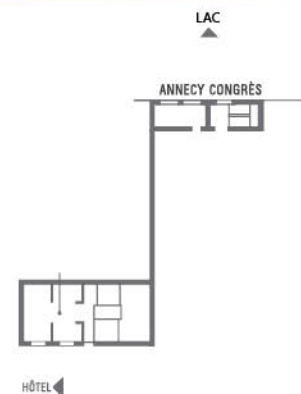

NOS SALONS

NIVEAU 2

NIVEAU 4

NIVEAU 5

Allée de l'Impérial - 74000 Anancy - France
Tél : + 33 (0)4 50 09 34 23 - Fax : + 33 (0)4 50 09 34 26
groupes@imperialpalace.fr

www.hotel-imperialpalace.fr