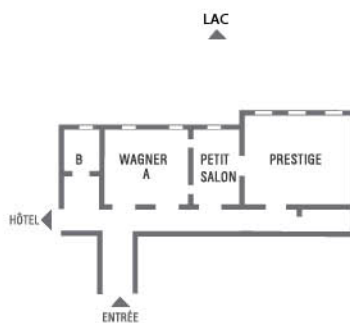

NOS SALONS

NIVEAU 0

NIVEAU 1

NIVEAU 2

NIVEAU 3

NIVEAU 4

NIVEAU 5

Allée de l'Impérial - 74000 Anancy - France
Tél : + 33 (0)4 50 09 34 23 - Fax : + 33 (0)4 50 09 34 26
groupes@imperialpalace.fr

www.hotel-imperialpalace.fr

	Noms des salons	Dimensions l x L x h	M ²	U	Conférence	Théâtre	Ecole	Cabaret	Banquet	Buffet	Cocktail
NIVEAU 0	Brasserie		367	-	-	-	-	-	312	228	410
	Terrasse Brasserie			-	-	-	-	-	200	-	200
NIVEAU 1	Salle de l'Europe	20 x 18,2 x 5	364	56	84	385	194	161	310	250	390
	Rotonde de l'Europe	15,4 x 14 x 5	198	33	60	180	82	70	160	130	200
	Foyer	31,2 x 8,2 x 5	256	-	-	-	-	-	-	-	300
	Rotonde & Salle de l'Europe	15,4 x 35,4 x 5	562	110	125	600	300	252	470	390	600
NIVEAU 2	Anncy Congrès	3,2 x 7,4 x 2,16	24	10	12	20	-	-	-	-	-
NIVEAU 3	Berlioz A	6,7 x 4,9 x 2,7	33	12	16	25	-	-	-	-	12
	Berlioz B	6,7 x 8,7 x 2,7	59	17	28	45	27	15	30	20	60
	Berlioz A & B	6,7 x 13,6 x 2,7	92	33	40	65	42	40	50	40	100
	Berlioz C	3,7 x 7,3 x 2,7	27	12	16	30	-	-	-	-	12
	Verdi A	10,4 x 8,5 x 2,7	88	28	40	68	42	42	50	40	100
	Verdi B	10,4 x 8,5 x 2,7	88	28	40	68	42	42	50	40	100
	Verdi A & B	10,4 x 18,5 x 2,7	192	61	76	175	127	105	120	100	200
	Terrasse du Lac		172	-	-	-	-	-	-	-	-
NIVEAU 4	Tente Impériale	11 x 15 x 2,7	165	42	54	180	55	77	120	100	200
	Wagner A	8,9 x 6,7 x 2,7	58	17	24	40	27	20	-	-	60
	Wagner B	3,9 x 4,4 x 2,7	17	7	8	15	-	-	-	-	-
	Petit Salon	5 x 6,7 x 2,7	33	11	12	-	-	-	-	-	-
	Prestige	8 x 10,6 x 2,7	88	26	36	70	36	35	-	-	70
NIVEAU 5	Haendel A	6,7 x 5 x 2,7	33	11	12	25	-	-	-	-	12
	Haendel B	6,7 x 8,8 x 2,7	59	17	30	45	27	15	-	-	50
	Haendel A & B	6,7 x 13,8 x 2,7	92	33	44	65	42	40	-	-	90
	Haendel C	3,9 x 4,4 x 2,7	17	7	8	15	-	-	-	-	-
	Ravel A	10,4 x 8,5 x 2,65	88	28	34	70	42	42	-	-	80
	Ravel B	10,4 x 8,5 x 2,65	88	28	34	70	42	42	-	-	80
	Ravel A & B	10,4 x 18,5 x 2,65	192	60	70	196	138	119	-	-	160