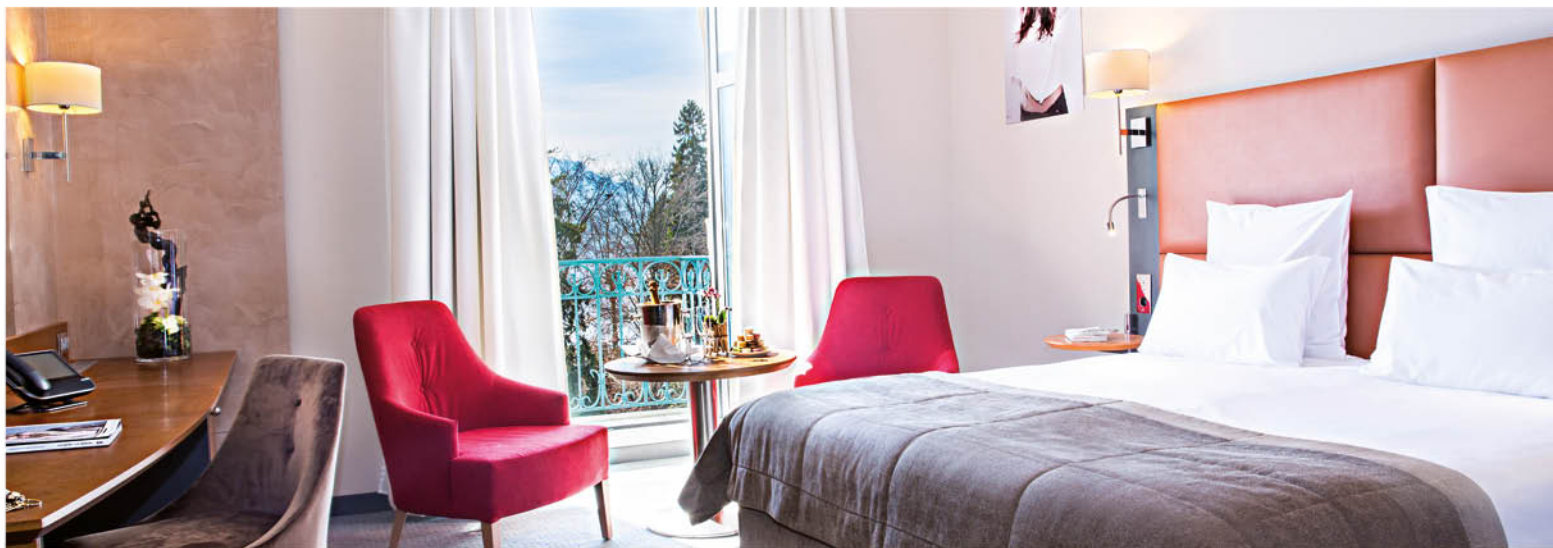

L'EXCELLENCE ENTRE LAC ET MONTAGNES

IMPERIAL
ALACE
Anney . France

LE CENTRE DE CONGRÈS DU LAC D'ANNEY

PLUS QU'UN HÔTEL...UNE EXCEPTION

Implanté sur les rives du lac d'Annecy, dans les Alpes françaises, l'Impérial Palace est un lieu idyllique pour vos congrès, réunions, séminaires ou réceptions, à 30 min de l'aéroport de Genève. Au cœur de sa presqu'île boisée, ce mythique hôtel « Belle Epoque » se dresse majestueusement à quelques pas seulement du centre-ville d'Annecy, la petite Venise des Alpes.

LE PRESTIGE D'UN ÉTABLISSEMENT HAUT DE GAMME

Pour combiner confort et tranquillité, l'Impérial Palace dispose de 91 chambres spacieuses et contemporaines ainsi que de 8 suites, avec vue sur le lac d'Annecy et les montagnes environnantes.