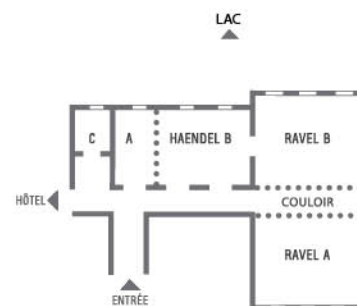

NOS SALONS

NIVEAU 0

NIVEAU 1

NIVEAU 2

NIVEAU 3

NIVEAU 4

NIVEAU 5

Allée de l'Impérial - 74000 Anancy - France
Tél : + 33 (0)4 50 09 34 23 - Fax : + 33 (0)4 50 09 34 26
groupes@imperialpalace.fr

www.hotel-imperialpalace.fr

	Noms des salons	Dimensions l x L x h	M ²	U	Conférence	Théâtre	Ecole	Cabaret	Banquet	Buffet	Cocktail
NIVEAU 0	Brasserie		367	-	-	-	-	-	312	228	410
	Terrasse Brasserie			-	-	-	-	-	200	-	200
NIVEAU 1	Salle de l'Europe	20 x 18,2 x 5	364	56	84	385	194	161	310	250	390
	Rotonde de l'Europe	15,4 x 14 x 5	198	33	60	180	82	70	160	130	200
	Foyer	31,2 x 8,2 x 5	256	-	-	-	-	-	-	-	300
	Rotonde & Salle de l'Europe	15,4 x 35,4 x 5	562	110	125	600	300	252	470	390	600
NIVEAU 2	Anncy Congrès	3,2 x 7,4 x 2,16	24	10	12	20	-	-	-	-	-
NIVEAU 3	Berlioz A	6,7 x 4,9 x 2,7	33	12	16	25	-	-	-	-	12
	Berlioz B	6,7 x 8,7 x 2,7	59	17	28	45	27	15	30	20	60
	Berlioz A & B	6,7 x 13,6 x 2,7	92	33	40	65	42	40	50	40	100
	Berlioz C	3,7 x 7,3 x 2,7	27	12	16	30	-	-	-	-	12
	Verdi A	10,4 x 8,5 x 2,7	88	28	40	68	42	42	50	40	100
	Verdi B	10,4 x 8,5 x 2,7	88	28	40	68	42	42	50	40	100
	Verdi A & B	10,4 x 18,5 x 2,7	192	61	76	175	127	105	120	100	200
	Terrasse du Lac		172	-	-	-	-	-	-	-	-
NIVEAU 4	Tente Impériale	11 x 15 x 2,7	165	42	54	180	55	77	120	100	200
	Wagner A	8,9 x 6,7 x 2,7	58	17	24	40	27	20	-	-	60
	Wagner B	3,9 x 4,4 x 2,7	17	7	8	15	-	-	-	-	-
	Petit Salon	5 x 6,7 x 2,7	33	11	12	-	-	-	-	-	-
	Prestige	8 x 10,6 x 2,7	88	26	36	70	36	35	-	-	70
NIVEAU 5	Haendel A	6,7 x 5 x 2,7	33	11	12	25	-	-	-	-	12
	Haendel B	6,7 x 8,8 x 2,7	59	17	30	45	27	15	-	-	50
	Haendel A & B	6,7 x 13,8 x 2,7	92	33	44	65	42	40	-	-	90
	Haendel C	3,9 x 4,4 x 2,7	17	7	8	15	-	-	-	-	-
	Ravel A	10,4 x 8,5 x 2,65	88	28	34	70	42	42	-	-	80
	Ravel B	10,4 x 8,5 x 2,65	88	28	34	70	42	42	-	-	80
	Ravel A & B	10,4 x 18,5 x 2,65	192	60	70	196	138	119	-	-	160