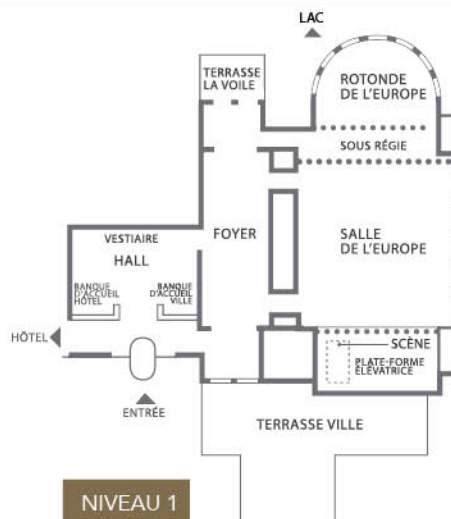

NOS SALONS

NIVEAU 1

NIVEAU 2

NIVEAU 4

NIVEAU 5

Allée de l'Impérial - 74000 Anancy - France
Tél : + 33 (0)4 50 09 34 23 - Fax : + 33 (0)4 50 09 34 26
groupes@imperialpalace.fr

www.hotel-imperialpalace.fr