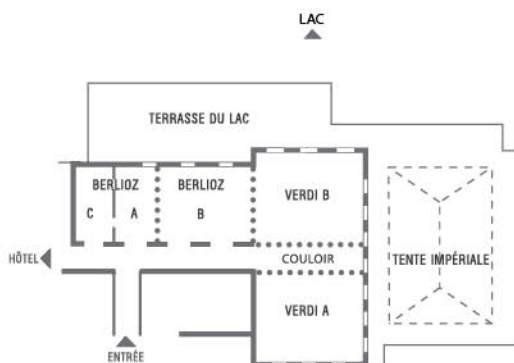

NOS SALONS

NIVEAU 2

NIVEAU 3

NIVEAU 4

NIVEAU 5

Allée de l'Impérial - 74000 Anancy - France
Tél : + 33 (0)4 50 09 34 23 - Fax : + 33 (0)4 50 09 34 26
groupes@imperialpalace.fr

www.hotel-imperialpalace.fr